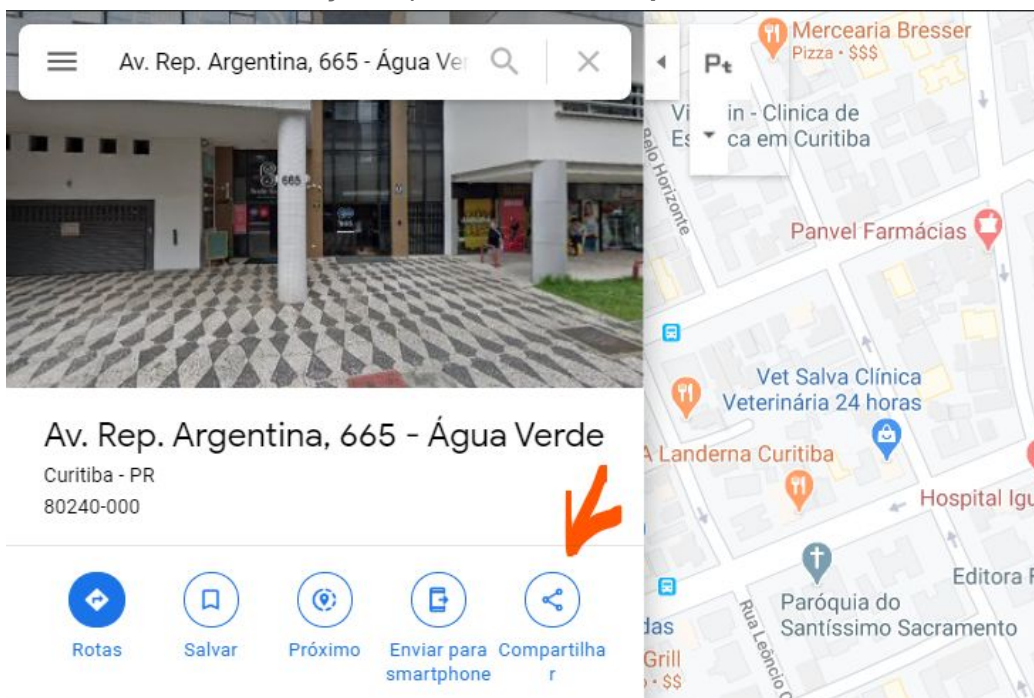

Como conseguir um link de endereço no Google Maps

1. Acesse <https://www.google.com.br/maps/>
2. **Pesquise** o seu endereço

3. Ao encontrar seu endereço, clique no botão **"compartilhar"**

4. Após abrir a janela, clique em **"copiar link"**